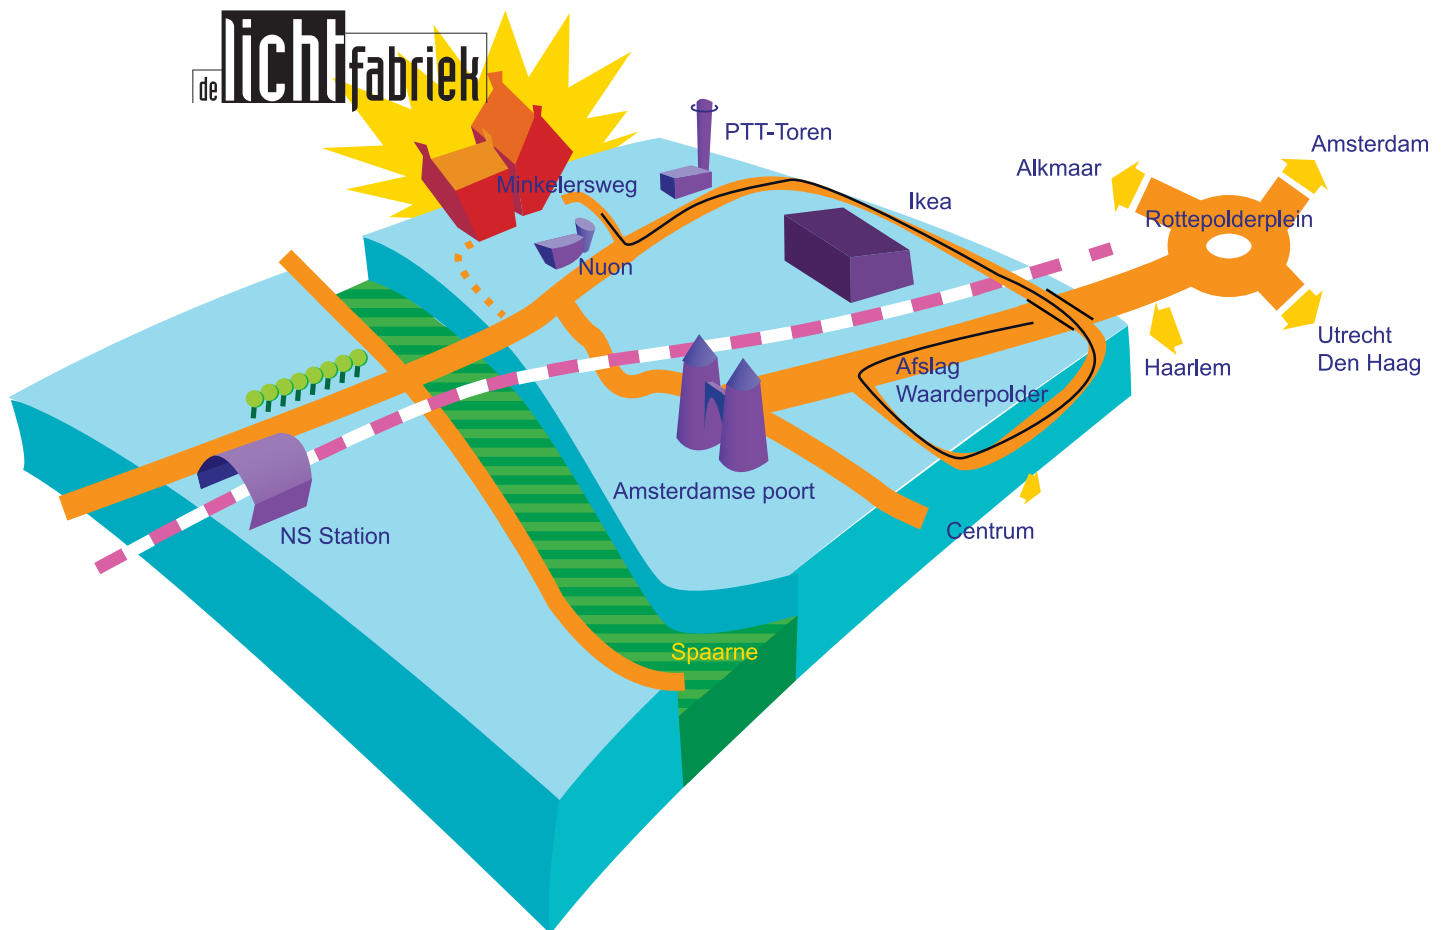

De Lichtfabriek
Minckelersweg 2
2031EM Haarlem
tel. 023 5400 288
info@lichtfabriek.nl
www.lichtfabriek.nl

Directions from Den Haag (A4)

Take exit A5 with destination Haarlem. Follow the A5 till exit A9 (Haarlem). At Rottepolderplein follow the signs Haarlem (A200). Follow A200 till the traffic lights (at your right hand you will see IKEA).

Directions from Utrecht, Amsterdam, Schiphol (A9):

Take exit A9 with destination Haarlem. Follow the A9 till Rottepolderplein. At Rottepolderplein follow the signs Haarlem (A200). Follow A200 till the traffic lights (at your right hand you will see IKEA).

Directions from Amsterdam Halfweg (A200)

Follow the signs Haarlem/ Waarderpolder. After Rottepolderplein go left at the traffic lights.

Continued route:

At the traffic lights turn left (follow signs Waarderpolder). Continue this road (Oudeweg) about 1 km.

Take the sixth exit to the right (Minckelersweg). At the corner of this exit you'll see the NUON and TPG Post offices.

After 150 meters you will see the Lichtfabriek at your left side. Welcome!